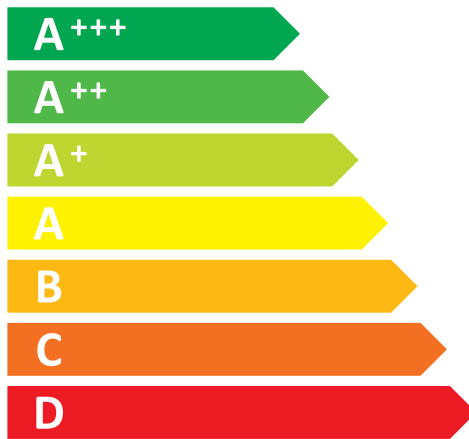

ENERG

енергия · ενεργεια

WW90K6414QX

A+++

ENERGIA · ЕНЕРГИЯ · ΕΝΕΡΓΕΙΑ
ENERGIJA · ENERGY · ENERGIE
ENERGI

130
kWh/annum

9400
L/annum

9,0
kg