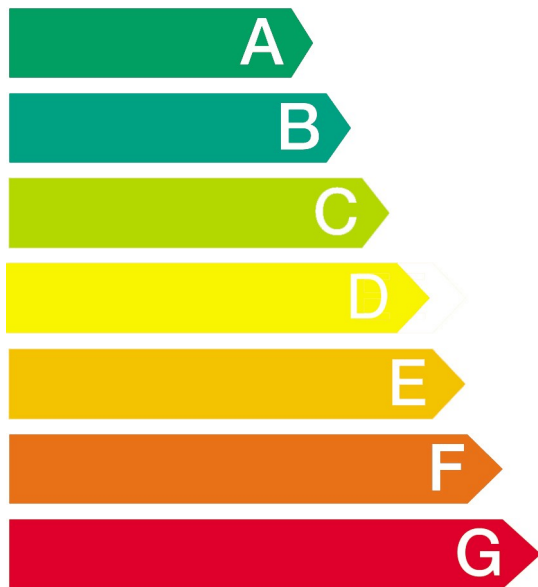

Μοντέλο

WK14D541EU

Περισσότερο αποδοτικό

Λιγότερο αποδοτικό

Κατανάλωση kWh
ενέργειας

(για πλήση πλήρους και στεγνού φορτίου στους 60°C)

5,40

Πλύση (μόνο) kWh